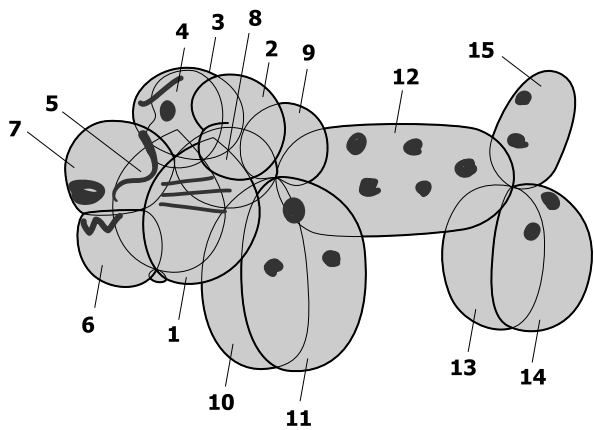

ゾウ

17cm

鼻はつぶして細く作る。顔は耳にはめこむ。

タコ

5cm

チーター

17cm

チラノサウルス

19cm