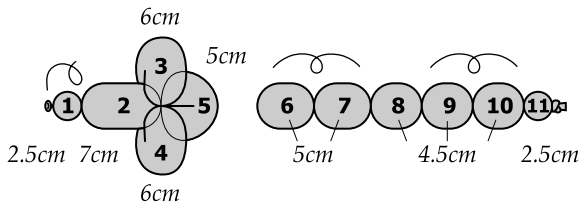

ゾウ

17cm

鼻はつぶして細く作る。顔は耳にはめこむ。

タコ

5cm

チーター

17cm

チラノサウルス

19cm