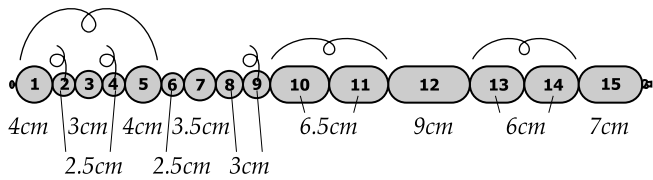

ゾウ

17cm

鼻はつぶして細く作る。顔は耳にはめこむ。

タコ

5cm

チーター

17cm

チラノサウルス

19cm