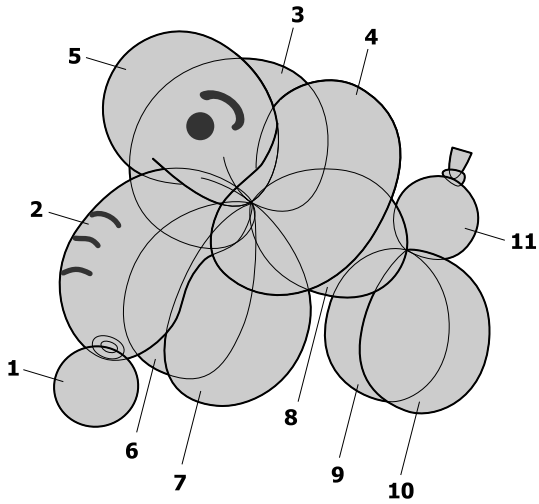

ゾウ

17cm

鼻はつぶして細く作る。顔は耳にはめこむ。

タコ

5cm

チーター

17cm

チラノサウルス

19cm